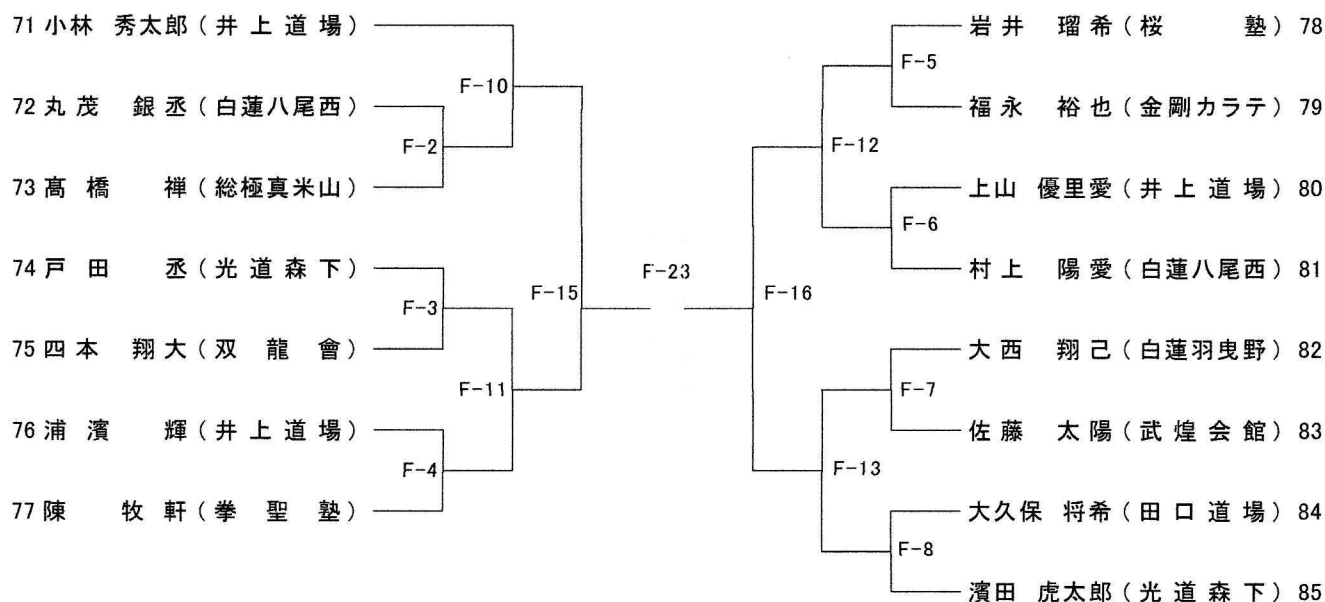

ゼッケンの若い選手が「赤」になります

【Fコート】 【 初心クラス(上段あり) 年少 男女混合 3名 】

優勝 準優勝

	68 西村 煌月 (成拳塾)	69 山下 美伶 (桜塾)	70 小寺 貫太 (光道士師)
68 西村 煌月 (成拳塾)		F-1	F-9
69 山下 美伶 (桜塾)	F-1		F-14
70 小寺 貫太 (光道士師)	F-9	F-14	

【Fコート】 【 初心クラス(上段あり) 年中・年長 男女混合 15名 】

優勝 準優勝 3位×2

【Fコート】 【 初心クラス(上段あり) 小学1年 男子 14名 】

優勝 準優勝 3位×2