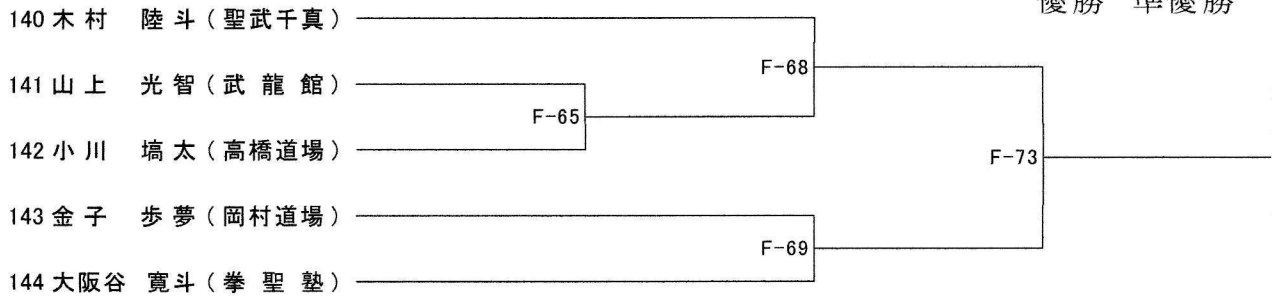

ゼッケンの若い選手が「赤」になります

【Fコート】 【 初心クラス(上段あり) 小学5年 男子 5名 】

優勝 準優勝

【Fコート】 【 初心クラス(上段あり) 小学6年 男子 6名 】

優勝 準優勝 3位

【Fコート】 【 初心クラス(上段あり) 小1 女子 5名 】

優勝 準優勝

【Fコート】 【 初心クラス(上段あり) 小学2年 女子 3名 】