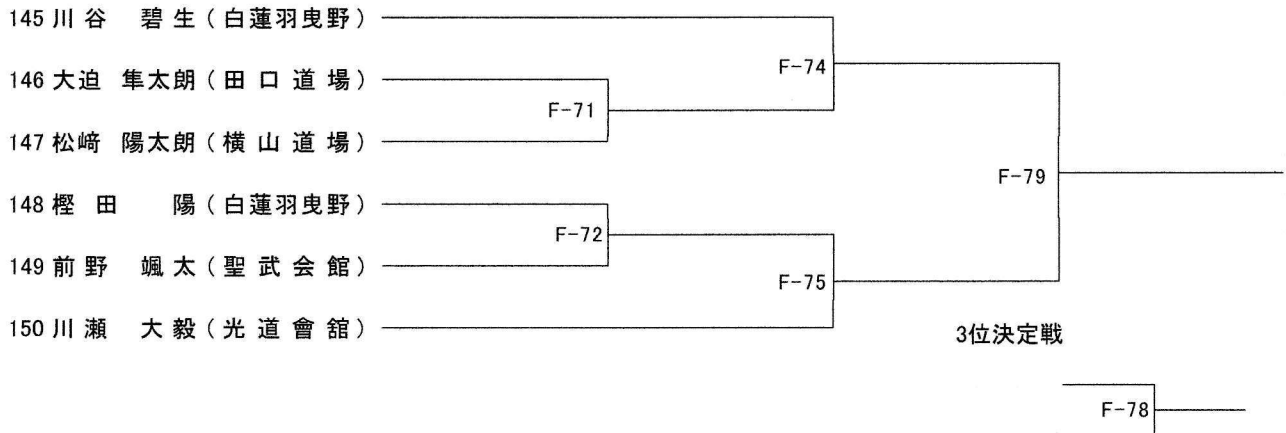

ゼッケンの若い選手が「赤」になります

【Fコート】 【 初心クラス(上段あり) 小学5年 男子 5名 】

優勝 準優勝

【Fコート】 【 初心クラス(上段あり) 小学6年 男子 6名 】

優勝 準優勝 3位

【Fコート】 【 初心クラス(上段あり) 小1 女子 5名 】

優勝 準優勝

【Fコート】 【 初心クラス(上段あり) 小学2年 女子 3名 】