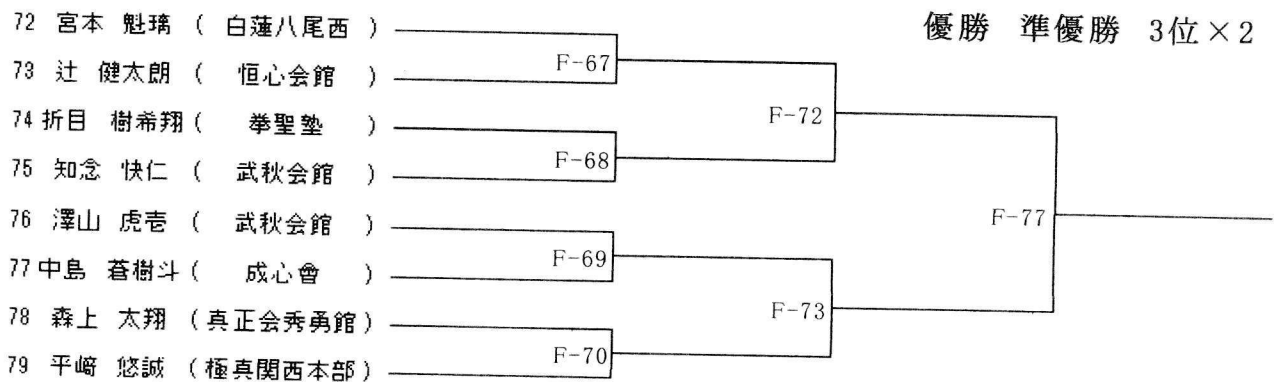

ゼッケンの若い選手が「赤」になります

【Fコート】 【 初心クラス 幼年の部 特別試合 2試合 】

.....

【Fコート】 【 初心クラス(上段あり) 年少の部 男女混合 4名 】

.....

【Fコート】 【 初心クラス(上段あり) 年中・年長の部 男女混合 8名 】

.....

【Fコート】 【 初心クラス(上段あり) 小学1年男子の部 11名 】