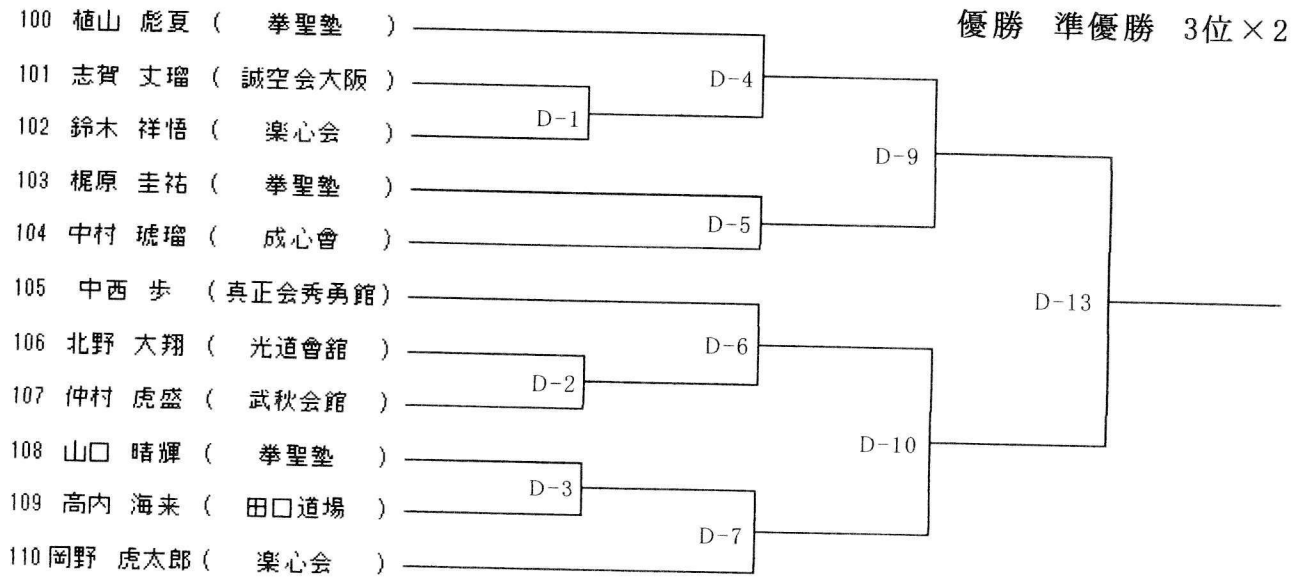

ゼッケンの若い選手が「赤」になります

【Fコート】 【 初心クラス(上段あり) 小学2年男子の部 9名 】

.....  
【Dコート】 【 初心クラス(上段あり) 小学3年男子の部 11名 】

.....  
【Dコート】 【 初心クラス(上段あり) 小学4年男子の部 5名 】