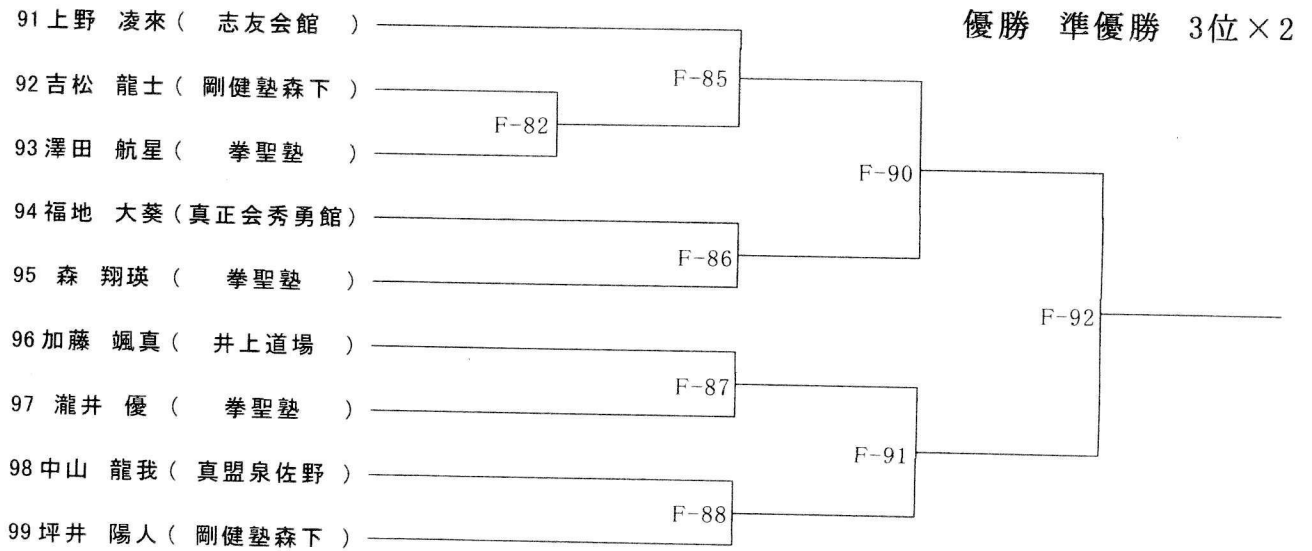

ゼッケンの若い選手が「赤」になります

【Fコート】 【 初心クラス(上段あり) 小学2年男子の部 9名 】

.....  
【Dコート】 【 初心クラス(上段あり) 小学3年男子の部 11名 】

.....  
【Dコート】 【 初心クラス(上段あり) 小学4年男子の部 5名 】