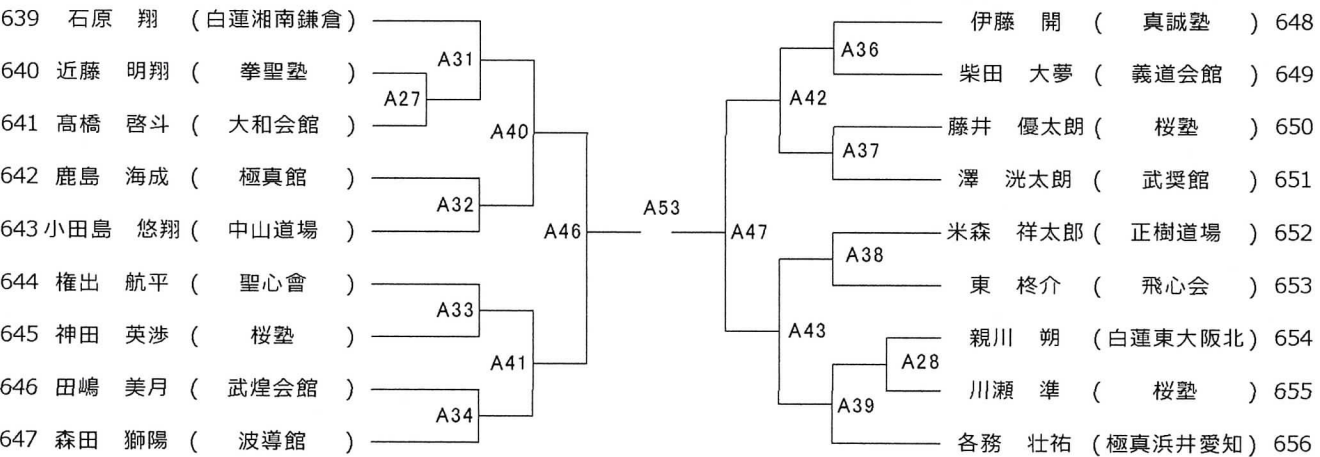

ゼッケンの若い選手が「赤」になります

上級 小学6年男子 40kg以上 優勝/準優勝/3位×2 【Bコート】

上級 中学1年男子 42kg未満 優勝/準優勝/3位×2 【Bコート】

上級 中学1年男子 52kg未満 優勝/準優勝/3位×2 【Aコート】

上級 中学1年男子 52kg以上 優勝/準優勝/3位 【Aコート】