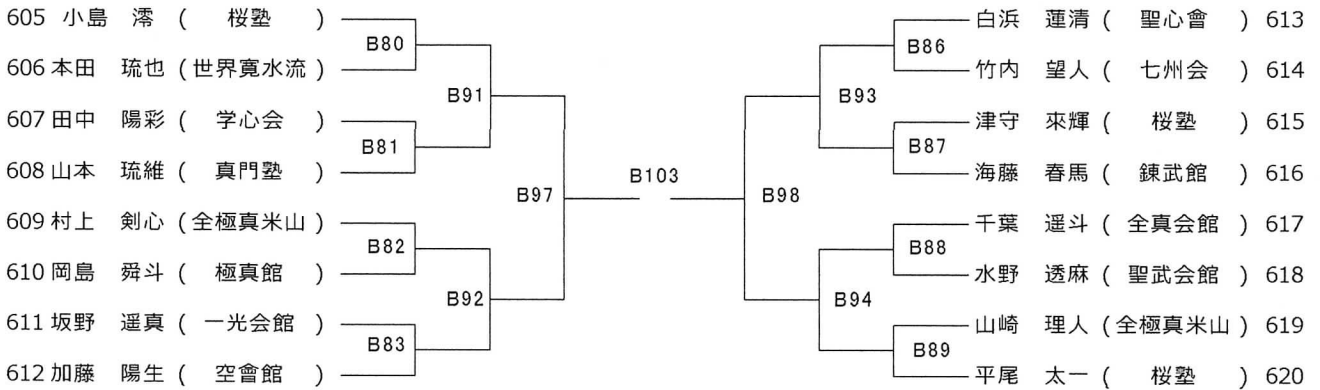

ゼッケンの若い選手が「赤」になります

上級 小学6年男子 40kg以上 優勝/準優勝/3位×2 【Bコート】

上級 中学1年男子 42kg未満 優勝/準優勝/3位×2 【Bコート】

上級 中学1年男子 52kg未満 優勝/準優勝/3位×2 【Aコート】

上級 中学1年男子 52kg以上 優勝/準優勝/3位 【Aコート】