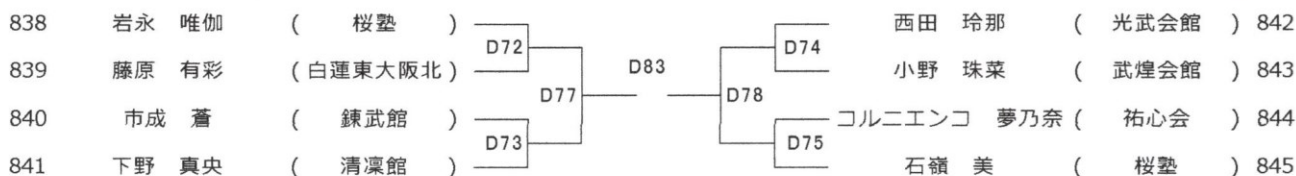

ゼッケンの若い選手が「赤」になります

上級 中学2~3年 女子 43kg未満 優勝/準優勝/3位×2 【Dコート】

上級 中学2~3年 女子 50kg未満 優勝/準優勝/3位×2 【Dコート】

上級 中学2~3年 女子 50kg以上 優勝/準優勝/3位 【Dコート】

上級 高校生 女子 48kg未満 優勝/準優勝 【Dコート】

	862 粥川 愛菜 (桜塾)	863 藤井 彩心 (中山道場)	864 上田 愛琉 (桜塾)	1本	技あり	勝旗	注意
862 粥川 愛菜 (桜塾)		D88	D93				
863 藤井 彩心 (中山道場)	D88		D97				
864 上田 愛琉 (桜塾)	D93	D97					

上級 高校生 女子 55kg未満 優勝/準優勝 【Dコート】

上級 高校生 女子 55kg以上 優勝/準優勝/3位 【Dコート】