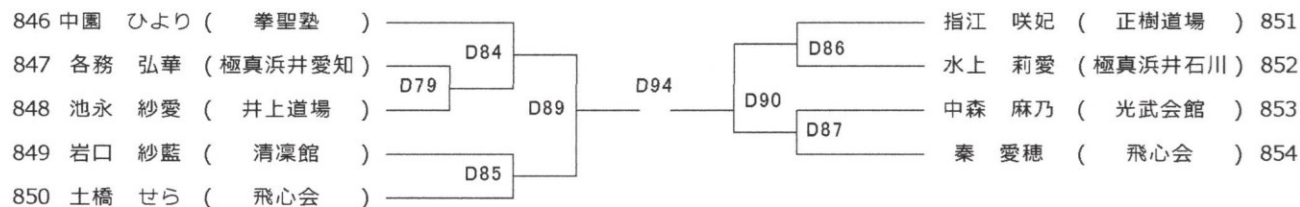

ゼッケンの若い選手が「赤」になります

上級 中学2~3年 女子 43kg未満 優勝/準優勝/3位×2 【Dコート】

上級 中学2~3年 女子 50kg未満 優勝/準優勝/3位×2 【Dコート】

上級 中学2~3年 女子 50kg以上 優勝/準優勝/3位 【Dコート】

上級 高校生 女子 48kg未満 優勝/準優勝 【Dコート】

	862 粥川 愛菜 (桜塾)	863 藤井 彩心 (中山道場)	864 上田 愛琉 (桜塾)	1本	技あり	勝旗	注意
862 粥川 愛菜 (桜塾)		D88	D93				
863 藤井 彩心 (中山道場)	D88		D97				
864 上田 愛琉 (桜塾)	D93	D97					

上級 高校生 女子 55kg未満 優勝/準優勝 【Dコート】

上級 高校生 女子 55kg以上 優勝/準優勝/3位 【Dコート】