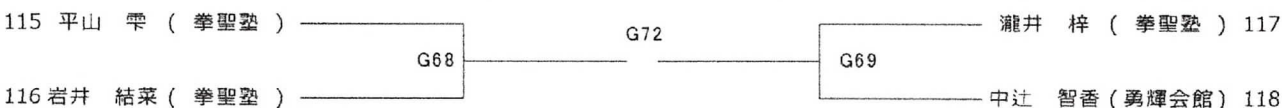

ゼッケンの若い選手が「赤」になります

初心（上段なし） 小学3年 男子 優勝/準優勝 【Gコート】

初心（上段なし） 小学4年 男子 優勝/準優勝 【Gコート】

初心（上段なし） 小学5年 男子 優勝/準優勝 【Gコート】

	106 角倉 旺介 (拳聖塾)	107 藤井 駿太郎 (桜塾)	108 山本 謙成 (一光会館)	1本	技あり	勝旗	注意
106 角倉 旺介 (拳聖塾)		G61	G64				
107 藤井 駿太郎 (桜塾)	G61		G67				
108 山本 謙成 (一光会館)	G64	G67					

初心（上段なし） 小学6年 男子 優勝/準優勝/3位 【Gコート】

初心（上段なし） 小学1年 女子 優勝/準優勝 【Gコート】

初心（上段なし） 小学2年 女子 優勝 【Gコート】

初心（上段なし） 小学3年 女子 優勝/準優勝 【Gコート】