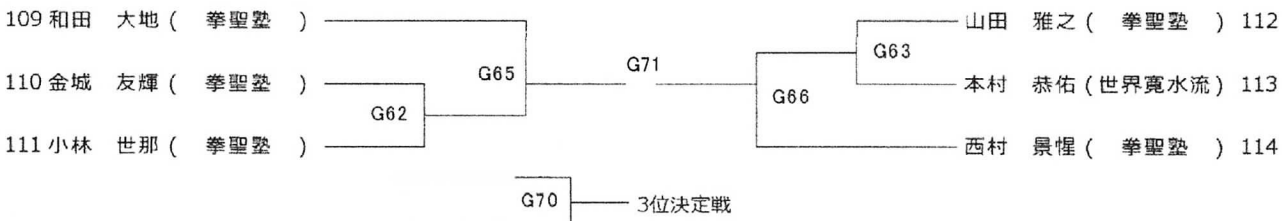

初心（上段なし） 小学6年 男子 優勝/準優勝/3位 【Gコート】