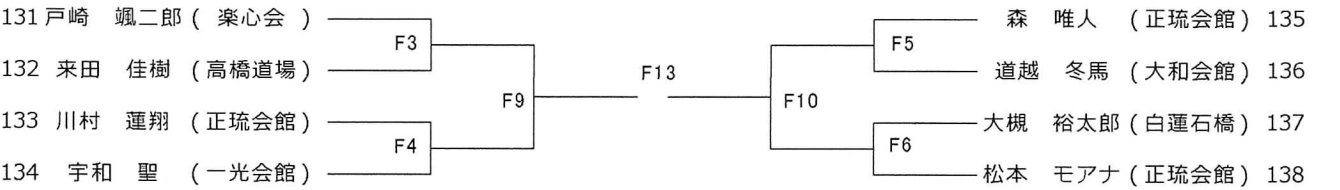

ゼッケンの若い選手が「赤」になります

**初心（上段あり） 年少・年中 男女混合** **優勝/準優勝/3位** **【Fコート】**

**初心（上段あり） 年長 男女混合** **優勝/準優勝/3位x2** **【Fコート】**

**初心（上段あり） 小学1年 男子** **優勝/準優勝/3位x2/敢闘賞x4** **【Fコート】**

**初心（上段あり） 小学2年 男子** **優勝/準優勝/3位x2** **【Fコート】**

**初心（上段あり） 小学3年 男子** **優勝/準優勝/3位x2** **【Fコート】**