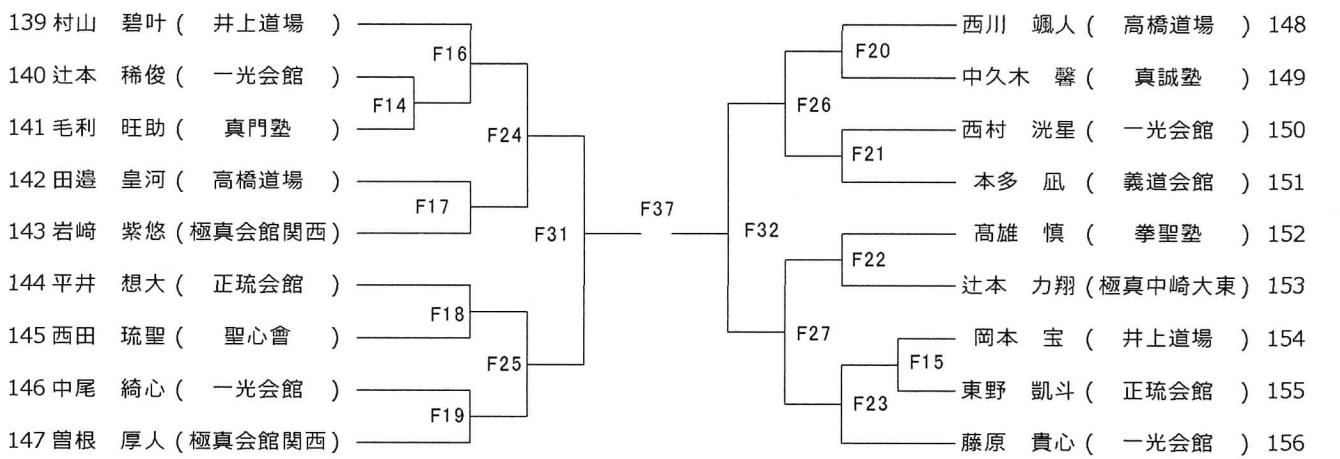

ゼッケンの若い選手が「赤」になります

**初心（上段あり） 年少・年中 男女混合** **優勝/準優勝/3位** **【Fコート】**

**初心（上段あり） 年長 男女混合** **優勝/準優勝/3位x2** **【Fコート】**

**初心（上段あり） 小学1年 男子** **優勝/準優勝/3位x2/敢闘賞x4** **【Fコート】**

**初心（上段あり） 小学2年 男子** **優勝/準優勝/3位x2** **【Fコート】**

**初心（上段あり） 小学3年 男子** **優勝/準優勝/3位x2** **【Fコート】**