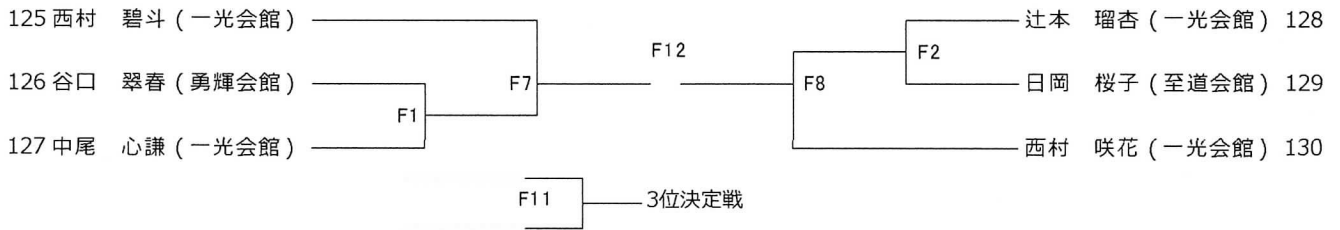

ゼッケンの若い選手が「赤」になります

**初心（上段あり） 年少・年中 男女混合** **優勝/準優勝/3位** **【Fコート】**

**初心（上段あり） 年長 男女混合** **優勝/準優勝/3位x2** **【Fコート】**

**初心（上段あり） 小学1年 男子** **優勝/準優勝/3位x2/敢闘賞x4** **【Fコート】**

**初心（上段あり） 小学2年 男子** **優勝/準優勝/3位x2** **【Fコート】**

**初心（上段あり） 小学3年 男子** **優勝/準優勝/3位x2** **【Fコート】**